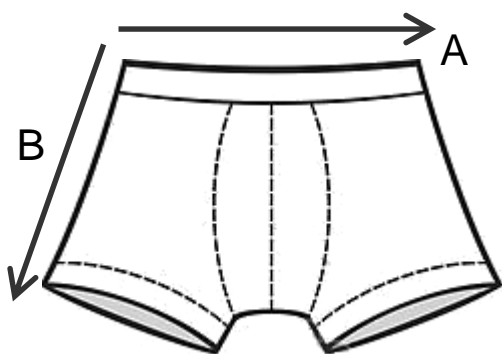

Adriana's Sport Wear

Bóxer Importados Para Hombre

TALLAS DISPONIBLES

Talla origen	M	L	XL
Talla Colombiana	S 28-30	M 32-34	L 34-36
A: Contorno cintura (cm)	68-70	72-74	74-77
B: Largo Bóxer (cm)	27-30	30-35	30-33

La ropa interior no tiene cambio. Por favor verifica tu talla antes de hacer el pedido.

Calvin Klein
CK

Calvin Klein
CK