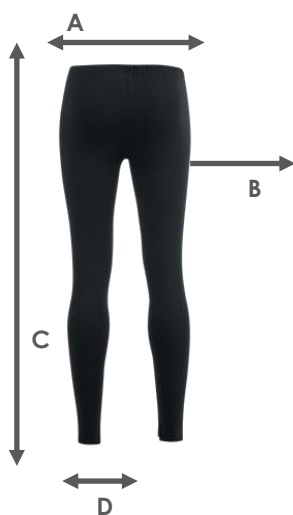

Adriana's Sport Wear

Leggings sin costura para Dama

TALLAS DISPONIBLES

Obtenga su producto con las medidas correctas:

Talla Única	
A: Contorno Cintura Resortada (cm) sin expandir	62
B: Contorno tiro	58
C : Largo pantalón (cm) sin expandir	97
D: Contorno tobillo sin expandir	29

Para tallas desde la 6 a la 14.

B

A