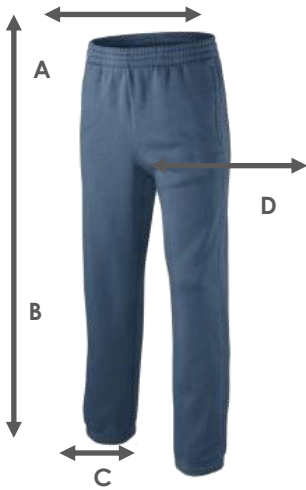

Adriana's Sport Wear

Adidas Pantalón Deportiva (pitillo) Dama

TALLAS DISPONIBLES PANTALON PITILLO

Obtenga su producto con las medidas correctas:

Marca			
Talla	M	L	XL
A: Contorno Cintura Resortada (cm)	64	68	71
D: Contorno Tiro (cm)	56	60	61
B : Largo pantalón (cm)	94	95	96
C : Contorno tobillo	28	28	31

Talla L (Asiática) Corresponde a la Talla 10 (Colombia)

**Morado/
Blanco**