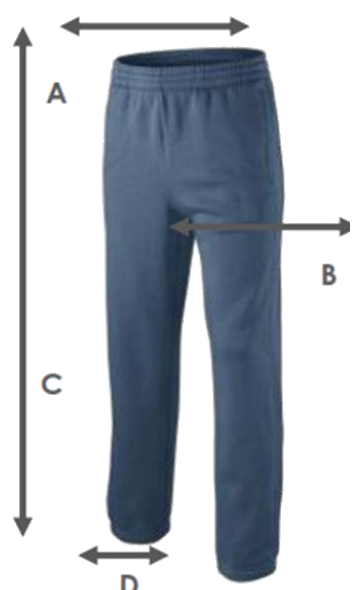

Adriana's Sport Wear

Pantalón Deportivo Joggers Hombre Diferentes Marcas

TALLAS DISPONIBLES

Obtenga su producto con las medidas correctas:

| Talla origen | XL | 2XL | 3XL | 4XL |
|--|----|-----|-----|-----|
| Talla Colombiana | S | M | L | XL |
| A: Contorno Cintura elástica y acanalada con cordón de ajuste (cm) | 67 | 68 | 68 | 69 |
| B: Contorno de la entrepierna Tiro (cm) | 74 | 77 | 78 | 79 |
| C: Largo Pantalón (cm) | 97 | 100 | 103 | 105 |
| D: Contorno Tobillo (cm) | 22 | 22 | 22 | 22 |

Talla XL (Asiática)
corresponde a talla **S (Colombia)**
para pantalón 28-30

Talla XXL (Asiática)
corresponde a talla **M (Colombia)**
para pantalón 30-32

Azul Oscuro

Gris

Gris / Negro

Talla XXXL (Asiática)
corresponde a talla **L (Colombia)** para
pantalón 32-34

Talla XXXXL (Asiática)
corresponde a talla **XL (Colombia)**
para pantalón 34-36

Negro

Adidas Pantalón Deportivo Pitillo Hombre

TALLAS DISPONIBLES

Obtenga su producto con las medidas correctas:

| | |
|------------------------------------|-----|
| Talla origen | 2XL |
| Talla Colombiana | L |
| A: Contorno Cintura Resortada (cm) | 62 |
| B: Contorno Tiro (cm) | 74 |
| C: Largo Pantalón (cm) | 99 |
| D: Contorno Tobillo (cm) | 35 |

**Talla XXL (Asiática)
corresponde a talla L (Colombia)**

Negro/Rojo/Blanco