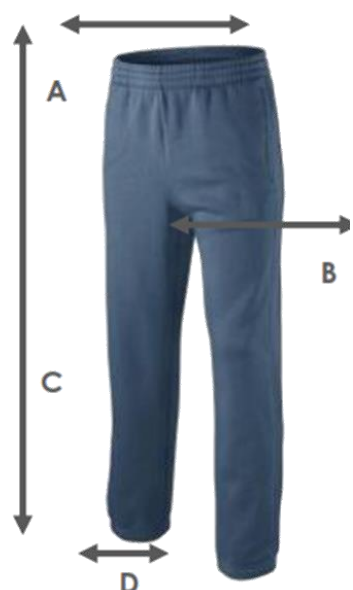

### TALLAS DISPONIBLES

**Obtenga su producto con las medidas correctas:**

Talla origen	XL	2XL	3XL
Talla Colombiana	S-M	L	XL
A: Contorno Cintura Resortada (cm)	60	62	64
B: Contorno Tiro (cm)	69	74	75
C: Largo Pantalón (cm)	96	99	103
D: Contorno Tobillo (cm)	35	35	35

**Talla XXL (Asiática) corresponde a talla L (Colombia)**

Negro/Rojo/Blanco

Negro/Azul/Gris