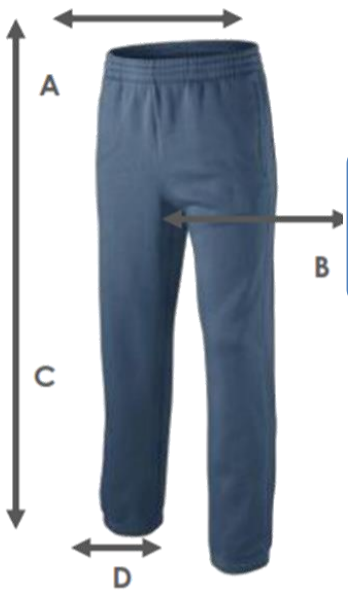

Adriana's Sport Wear

Pantalón Deportivo Joggers Hombre Diferentes Marcas

TALLAS DISPONIBLES

Obtenga su producto con las medidas correctas:

| Talla origen | XL | 2XL | 3XL | 4XL |
|--|----|-----|-----|-----|
| Talla Colombiana | S | M | L | XL |
| A: Contorno Cintura elástica y acanalada con cordón de ajuste (cm) | 67 | 68 | 68 | 69 |
| B: Contorno de la entrepierna Tiro (cm) | 74 | 77 | 78 | 79 |
| C: Largo Pantalón (cm) | 97 | 100 | 103 | 105 |
| D: Contorno Tobillo (cm) | 22 | 22 | 22 | 22 |

Negro / Blanco

**Talla XXXXL (Asiática)
corresponde a talla S (Colombia)
para pantalón 34-36**

Negro

Adidas Pantalón Deportivo Pitillo Hombre

TALLAS DISPONIBLES

Obtenga su producto con las medidas correctas:

| | |
|------------------------------------|-----|
| Talla origen | 2XL |
| Talla Colombiana | L |
| A: Contorno Cintura Resortada (cm) | 62 |
| B: Contorno Tiro (cm) | 74 |
| C: Largo Pantalón (cm) | 99 |
| D: Contorno Tobillo (cm) | 35 |

Talla XXL (Asiática) corresponde a talla L (Colombia)

Negro/Rojo/Blanco