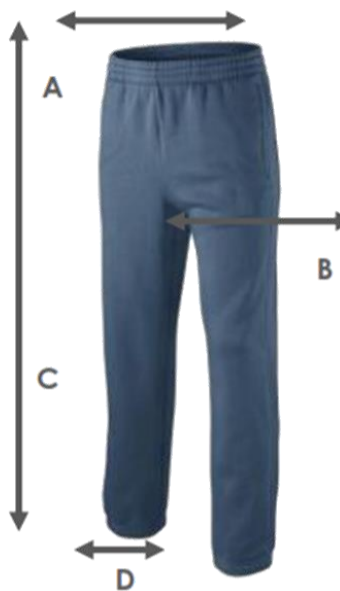

Adriana's Sport Wear

Pantalón Deportivo Joggers Hombre Diferentes Marcas

TALLAS DISPONIBLES

Obtenga su producto con las medidas correctas:

| Talla origen | XL | 2XL | 3XL | 4XL |
|--|----|-----|-----|-----|
| Talla Colombiana | S | M | L | XL |
| A: Contorno Cintura elástica y acanalada con cordón de ajuste (cm) | 67 | 68 | 68 | 69 |
| B: Contorno de la entrepierna Tiro (cm) | 74 | 77 | 78 | 79 |
| C: Largo Pantalón (cm) | 97 | 100 | 103 | 105 |
| D: Contorno Tobillo (cm) | 22 | 22 | 22 | 22 |

**Talla XL (Asiática)
corresponde a talla S (Colombia)
para pantalón 28-30**

Azul Oscuro

Negro

**Talla XXL (Asiática)
corresponde a talla S (Colombia)
para pantalón 30-32**

Azul Oscuro/ Rojo

Gris / Negro

**Talla XXXL (Asiática)
corresponde a talla S (Colombia)
para pantalón 32-34**

| | |
|------------------------------------|-----|
| Talla origen | 2XL |
| Talla Colombiana | L |
| A: Contorno Cintura Resortada (cm) | 62 |
| B: Contorno Tiro (cm) | 74 |
| C: Largo Pantalón (cm) | 99 |
| D: Contorno Tobillo (cm) | 35 |

Talla XXL (Asiática) corresponde a talla L (Colombia)

Negro/Rojo/Blanco