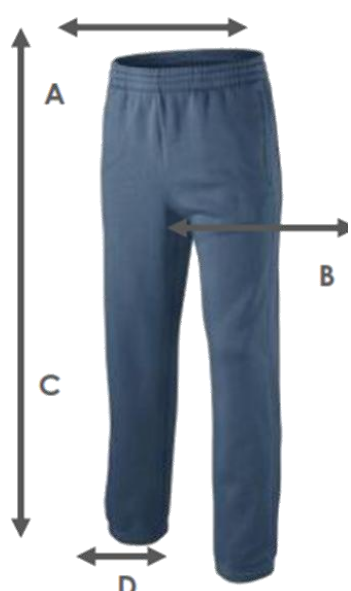

Adriana's Sport Wear

Pantalón Deportivo Joggers Hombre Diferentes Marcas

TALLAS DISPONIBLES

Obtenga su producto con las medidas correctas:

| Talla origen | XL | 2XL | 3XL | 4XL |
|--|----|-----|-----|-----|
| Talla Colombiana | S | M | L | XL |
| A: Contorno Cintura elástica y acanalada con cordón de ajuste (cm) | 67 | 68 | 68 | 69 |
| B: Contorno de la entrepierna Tiro (cm) | 74 | 77 | 78 | 79 |
| C: Largo Pantalón (cm) | 97 | 100 | 103 | 105 |
| D: Contorno Tobillo (cm) | 22 | 22 | 22 | 22 |

Talla XL (Asiática)
corresponde a talla **S (Colombia)**
para pantalón 28-30

Talla XXL (Asiática)
corresponde a talla **M (Colombia)**
para pantalón 30-32

Azul Oscuro

Gris

Gris / Negro

Talla XXXL (Asiática)
corresponde a talla **L (Colombia)** para
pantalón 32-34

Talla XXXXL (Asiática)
corresponde a talla **XL (Colombia)**
para pantalón 34-36

Negro

Adidas Pantalón Deportivo Pitillo Hombre

TALLAS DISPONIBLES

Obtenga su producto con las medidas correctas:

| | |
|------------------------------------|-----|
| Talla origen | 2XL |
| Talla Colombiana | L |
| A: Contorno Cintura Resortada (cm) | 62 |
| B: Contorno Tiro (cm) | 74 |
| C: Largo Pantalón (cm) | 99 |
| D: Contorno Tobillo (cm) | 35 |

**Talla XXL (Asiática)
corresponde a talla L (Colombia)**

Negro/Rojo/Blanco