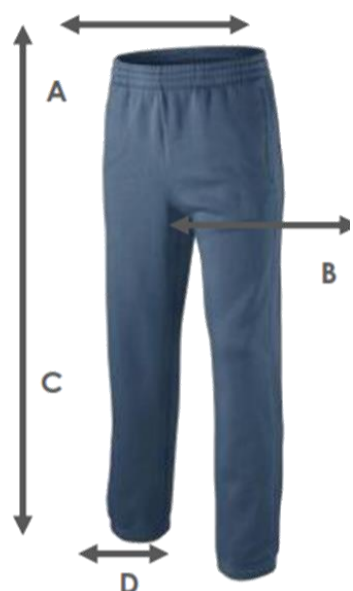

Adriana's Sport Wear

Adidas y Nike Pantalón Deportivo Pitillo Hombre

TALLAS DISPONIBLES

Obtenga su producto con las medidas correctas:

Talla origen	XL	2XL	3XL
Talla Colombiana	S-M	L	XL
A: Contorno Cintura Resortada (cm)	60	62	64
B: Contorno Tiro (cm)	69	74	75
C: Largo Pantalón (cm)	96	99	103
D: Contorno Tobillo (cm)	35	35	35

Talla XXL (Asiática) corresponde a talla L (Colombia)

Negro/Rojo/Blanco