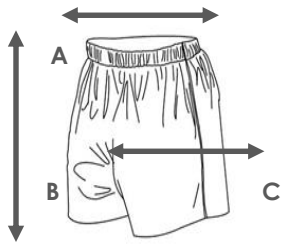

Adriana's Sport Wear

Adidas, Nike Pantalóneta Deportiva

TALLAS DISPONIBLES

Obtenga su producto con las medidas correctas:

Talla origen	L	XL	2XL
Talla Colombiana	S-M	L	XL
A: Contorno Cintura Resortada (cm)	68	70	72
B : Largo pantalóneta (cm)	50	53	55
C: Contorno Tiro	73	74	76

Talla L (Asiática) Corresponde a la S-M (Colombia)

Gris / Naranja

Gris / Blanco

Azul / Blanco

Azul / Amarillo

Talla XL (Asiática) Corresponde a la L (Colombia)

**Azul Oscuro /
Blanco / Azul Rey**

**Gris Oscuro / Gris
Claro**