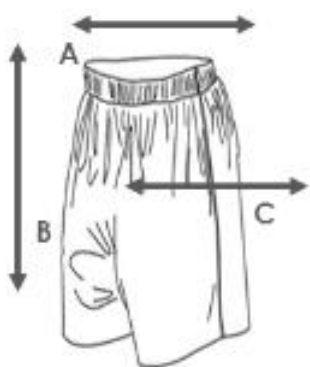

Adriana's Sport Wear

Bermudas Deportivas Importadas para Hombre

TALLAS DISPONIBLES

Obtenga su producto con las medidas correctas:

Talla origen	L	XL	2XL
Talla Colombiana	S-M	L	XL
A: Contorno Cintura Resortada (cm)	59	65	67
B: Largo Pantalóneta (cm)	64	64	66
C: Contorno Tiro (cm)	73	76	78

**Talla L (Asiática)
correspondiente a talla S-M
(Colombia)**

Negro / Verde

Gris / Naranja

**Azul oscuro /
Blanco**

**Gris Claro/ Gris
Oscuro**

Azul / Naranja

Blanco / Azul / Negro

Blanco / Negro / Azul

Blanco / Negro / Aguamarina

**Talla XL (Asiática)
correspondiente a talla M-L
(Colombia)**

Azul oscuro / Blanco

Rojo / Negro

Talla XXL (Asiática)
correspondiente a talla L-XL
(Colombia)

Negro / Blanco

Negro / Verde