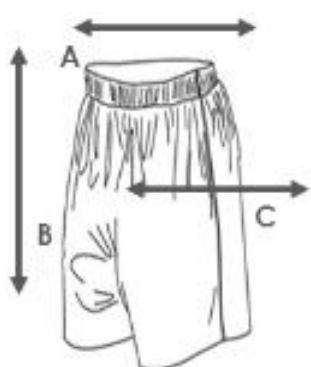

Bermudas Deportivas Importadas para Hombre

TALLAS DISPONIBLES

Obtenga su producto con las medidas correctas:

Talla origen	L	XL	2XL
Talla Colombiana	S-M	L	XL
A: Contorno Cintura Resortada (cm)	59	65	67
B: Largo Pantalóneta (cm)	64	64	66
C: Contorno Tiro (cm)	73	76	78

**Talla L (Asiática)
correspondiente a talla S-M
(Colombia) para pantalon 28-30**

Negro / Verde

Blanco / Azul / Negro

Blanco / Negro / Azul

Blanco / Negro / Aguamarina

**Talla XL (Asiática)
correspondiente a talla M-L
(Colombia) para pantalon 32-34**

**Negro / Verde /
Blanco**

Gris /Azul

Gris / Naranja

Azul / Naranja

Rojo / Negro

**Talla XXL (Asiática)
correspondiente a talla L-XL
(Colombia) para pantalon 34-36**

**Gris Oscuro /
Verde / Blanco**

**Azul Claro /
Naranja**