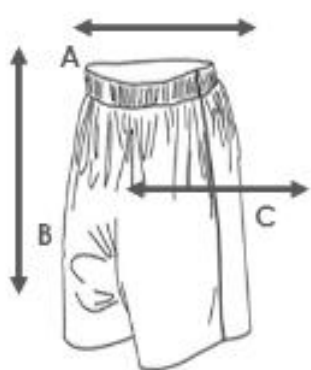

Bermudas Deportivas Importadas para Hombre

TALLAS DISPONIBLES

Obtenga su producto con las medidas correctas:

Talla origen	L	XL	2XL
Talla Colombiana	S-M	L	XL
A: Contorno Cintura Resortada (cm)	59	65	67
B: Largo Pantalóneta (cm)	64	64	66
C: Contorno Tiro (cm)	73	76	78

**Talla L (Asiática)
correspondiente a talla S-M
(Colombia) para pantalon 28-30**

Azul Oscuro / Verde

Blanco / Azul / Negro

Blanco / Negro / Aguamarina

Blanco / Negro

**Talla XXL (Asiática)
correspondiente a talla L-XL
(Colombia) para pantalon 34-36**