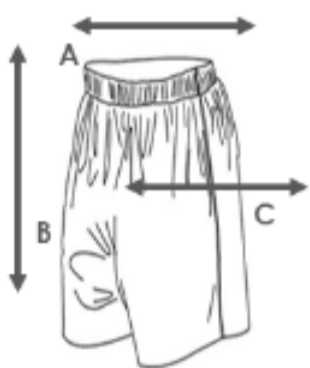

### TALLAS DISPONIBLES

**Obtenga su producto con las medidas correctas:**

Talla origen	L	XL	2XL
Talla Colombiana	S-M	L	XL
A: Contorno Cintura Resortada (cm)	59	65	67
B: Largo Pantalóneta (cm)	64	64	66
C: Contorno Tiro (cm)	73	76	78