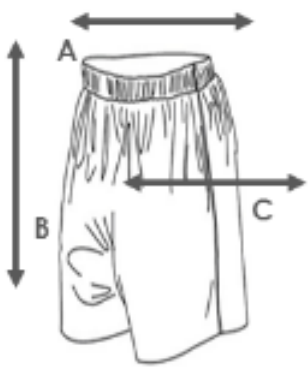

Adriana's Sport Wear

Bermudas Deportivas Importadas para Hombre

TALLAS DISPONIBLES

Obtenga su producto con las medidas correctas:

Talla origen	L	XL	2XL
Talla Colombiana	S-M	L	XL
A: Contorno Cintura Resortada (cm)	59	65	67
B: Largo Pantalóneta (cm)	64	64	66
C: Contorno Tiro (cm)	73	76	78

Talla L (Asiática)
correspondiente a talla S-M
(Colombia)

Gris / Blanco

Azul Claro / Verde / Blanco

Blanco / Negro / Azul

Talla XL (Asiática)
correspondiente a talla L (Colombia)

Negro/ Blanco /
Verde

Gris / Blanco