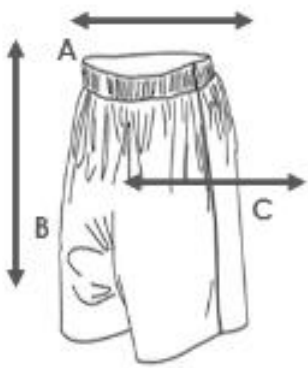

### TALLAS DISPONIBLES

**Obtenga su producto con las medidas correctas:**

Talla origen	L	XL	2XL
Talla Colombiana	S-M	L	XL
A: Contorno Cintura Resortada (cm)	59	65	67
B: Largo Pantalóneta (cm)	64	64	66
C: Contorno Tiro (cm)	73	76	78

**Talla L (Asiática)  
correspondiente a talla S-M  
(Colombia)**

**Negro / Verde**

**Gris / Naranja**

**Azul oscuro /  
Blanco**

**Gris Claro/ Gris  
Oscuro**

**Blanco / Azul /  
Negro**

**Blanco / Negro  
/ Azul**