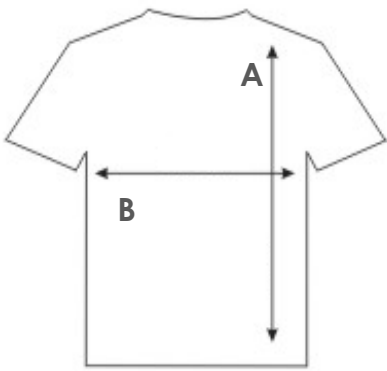

### **TALLAS DISPONIBLES**

Talla origen	L	XL	2XL
Talla Colombiana	S-M	L	XL
A: Largo Camiseta (cm)	71	73	75
B: Ancho pecho (cm)	54	55	56

Las marcas contemplan diseños diferentes, las medidas pueden tener una variación de 1 a 3 cm.

**Talla L (Asiática)  
corresponde Talla S-M (Colombia)**

**Gris / Blanco /  
Verde**

Talla XL (Asiática)  
corresponde a talla L (Colombia)

Verde / Azul  
Oscuro / Blanco

Blanco / Naraja

Blanco / Verde

Negro / Verde /  
Blanco