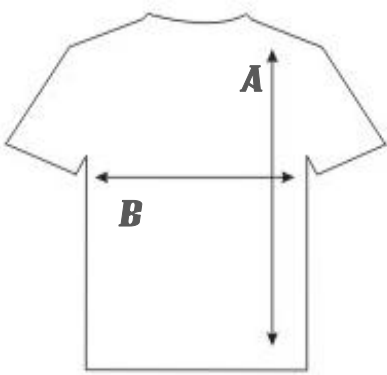

## Camisetas Importadas Tipo Polo

### TALLAS DISPONIBLES

Talla origen	L	XL	2XL
Talla Colombiana	S-M	L	XL
A: Largo Camiseta (cm)	71	73	75
B: Ancho pecho (cm)	54	55	56

Las marcas contemplan diseños diferentes, las medidas pueden tener una variación de 1 a 3 cm.

**Talla L (Asiática)  
corresponde Talla S-M (Colombia)**

**Gris / Blanco /  
Verde**

**Talla XL (Asiática)  
corresponde a talla L (Colombia)**

**Verde / Azul  
Oscuro / Blanco**

**Blanco / Naraja**

**Blanco / Verde**