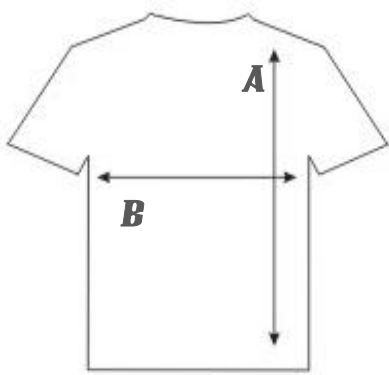

Adriana's Sport Wear

Camisetas Importadas Tipo Polo

TALLAS DISPONIBLES

Talla origen	L	XL	2XL
Talla Colombiana	S-M	L	XL
A: Largo Camiseta (cm)	71	73	75
B: Ancho pecho (cm)	54	55	56

Las marcas contemplan diseños diferentes, las medidas pueden tener una variación de 1 a 3 cm.

**Talla L (Asiática)
corresponde Talla S-M (Colombia)**

**Gris / Blanco /
Verde**

**Talla 2XL (Asiática)
corresponde a talla XL (Colombia)**

Morado / Negro

**Azul Oscuro / Verde
/ Blanco**

**Verde / Azul
Oscuro / Gris**