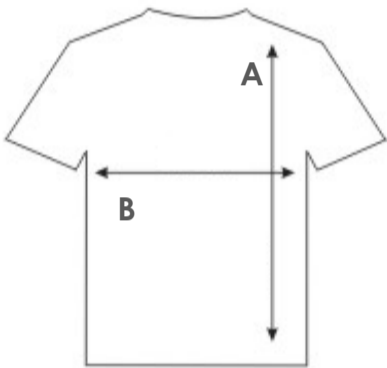

Adriana's Sport Wear

Camisetas Importadas Tipo Polo

TALLAS DISPONIBLES

Talla origen	L	XL	2XL
Talla Colombiana	S-M	L	XL
A: Largo Camiseta (cm)	71	73	75
B: Ancho pecho (cm)	54	55	56

Las marcas contemplan diseños diferentes, las medidas pueden tener una variación de 1 a 3 cm.

**Talla L (Asiática)
corresponde Talla S-M (Colombia)**

**Azul Oscuro / Azul
Claro / Blanco**

**Gris / Blanco /
Verde**

Talla XL (Asiática)
corresponde a talla L (Colombia)

Verde / Azul
Oscuro / Blanco

Blanco / Naraja

Blanco / Verde

Morado / Negro

Azul Oscuro /
Verde / Blanco

Negro / Blanco

Negro / Verde /
Blanco

Talla 2XL (Asiática)
corresponde a talla XL (Colombia)

Morado / Negro

Azul Oscuro /
Verde / Blanco