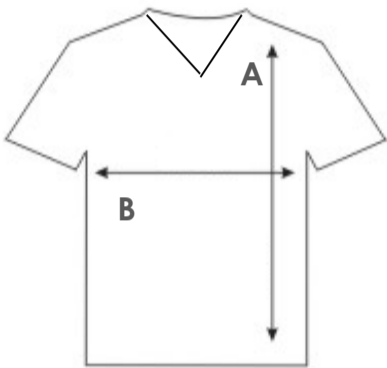

Adriana's Sport Wear

Camisetas Importadas Cuello Redondo y V Diferentes Marcas

TALLAS DISPONIBLES

Talla origen	L	XL	2XL
Talla Colombiana	S-M	L	XL
A: Largo Camiseta (cm)	70	73	74
B: Ancho pecho (cm)	53	54	55
Tipo Cuello Redondo O V	Redondo V	Redondo V	Redondo V
Tipo de Manga	3/4	3/4	3/4

Las marcas contemplan diseños diferentes, las medidas pueden tener una variación de 1 a 3 cm.

Talla L (Asiática)
corresponde Talla S-M (Colombia)

Naranja / Negro

Azul / Verde

**Talla XL (Asiática)
corresponde a talla L (Colombia)**

Gris / Naranja

**Talla 2XL (Asiática)
corresponde a talla XL (Colombia)**

Naranja / Negro

Azul / Blanco

**Negro / Blanco /
Plateado**

**Rojo / Negro /
Plateado**