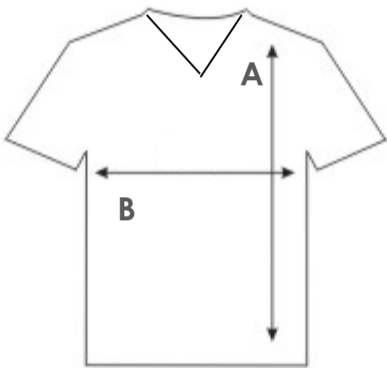

Adriana's Sport Wear

Camisetas Importadas Cuello Redondo y V Diferentes Marcas

TALLAS DISPONIBLES

Talla origen	L	XL	2XL
Talla Colombiana	S-M	L	XL
A: Largo Camiseta (cm)	70	73	74
B: Ancho pecho (cm)	53	54	55
Tipo Cuello Redondo O V	Redondo V	Redondo V	Redondo V
Tipo de Manga	3/4	3/4	3/4

Las marcas contemplan diseños diferentes, las medidas pueden tener una variación de 1 a 3 cm.

Talla L (Asiática)
corresponde Talla S-M (Colombia)