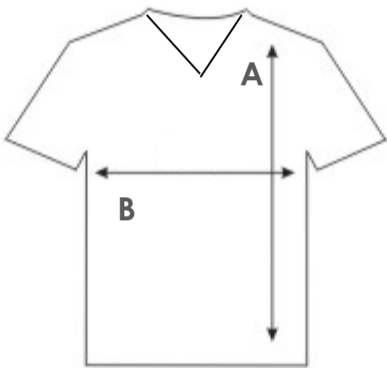

Adriana's Sport Wear

Camisetas Importadas Cuello Redondo y V Diferentes Marcas

TALLAS DISPONIBLES

Talla origen	L	XL	2XL
Talla Colombiana	S-M	L	XL
A: Largo Camiseta (cm)	70	73	74
B: Ancho pecho (cm)	53	54	55
Tipo Cuello Redondo O V	Redondo V	Redondo V	Redondo V
Tipo de Manga	3/4	3/4	3/4

Las marcas contemplan diseños diferentes, las medidas pueden tener una variación de 1 a 3 cm.

Talla L (Asiática)
corresponde Talla S-M (Colombia)

Naranja / Negro

Azul / Verde

Talla XL (Asiática)
corresponde a talla L (Colombia)

Gris / Naranja

Azul / Blanco

Negro / Rojo

Blanco / Negro

Talla 2XL (Asiática)
corresponde a talla XL (Colombia)

Naranja / Negro

Azul / Blanco

Negro / Blanco /
Plateado