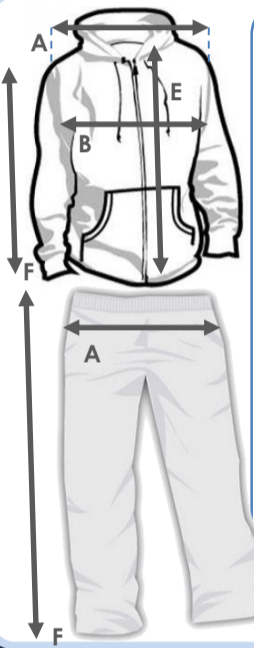

### TALLAS DISPONIBLES

**Obtenga su producto con las medidas correctas:**

Ancho espalda solo para modelos con manga sisa.

El ancho pecho, corresponde a medida plana desde el inicio bajo de las mangas.

El largo manga se toma desde el hombro para manga sisa y desde el cuello para manga raglán.

Talla origen	XL	2XL	3XL	4XL
Talla Colombiana	S-M	L	XL	2XL
A: Ancho espalda (cm)	57	59	62	63
B: Ancho pecho (cm)	57	59	62	63
E: Largo chaqueta (cm)	71	73	74	76
A: Contorno Cintura Resortado (cm)	69	75	79	80
F : Largo pantalón (cm)	99	100	106	108

Son Medidas de referencia, pueden tener variaciones.

**Talla XL (Asiática)  
corresponde a talla S-M (Colombia)**

**Azul Oscuro / Azul Rey**

**Negro / Rojo**

**Talla 2XL (Asiática)  
corresponde a talla M-L (Colombia)**