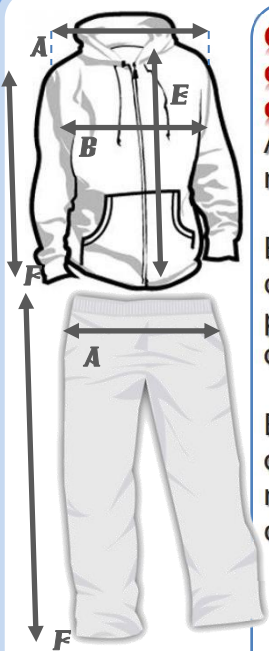

Adriana's Sport Wear

Sudaderas Náuticas Hombre

TALLAS DISPONIBLES

Obtenga su producto con las medidas correctas:

Ancho espalda solo para modelos con manga sisa.

El ancho pecho, corresponde a medida plana desde el inicio bajo de las mangas.

El largo manga se toma desde el hombro para manga sisa y desde el cuello para manga raglán.

Talla origen	XL	2XL	3XL	4XL
Talla Colombiana	S-M	L	XL	2XL
A: Ancho espalda (cm)	57	59	62	63
B: Ancho pecho (cm)	57	59	62	63
E: Largo chaqueta (cm)	71	73	74	76
A: Contorno Cintura Resortado (cm)	69	75	79	80
F : Largo pantalón (cm)	99	100	106	108

Son Medidas de referencia, pueden tener variaciones.

**Talla XL (Asiática)
corresponde a talla S-M (Colombia)**

Negro / Verde